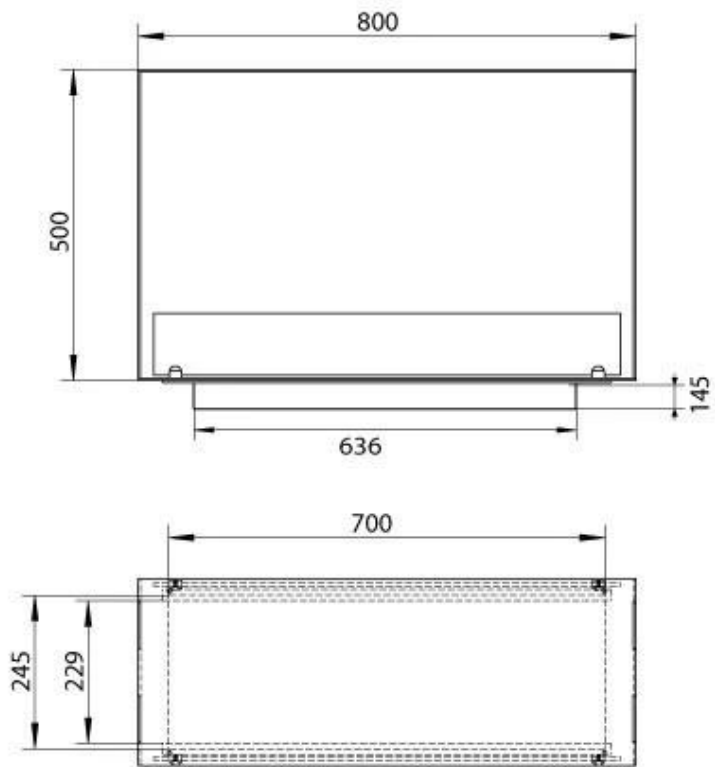

Size

Length/Width	80 cm
--------------	-------

Height 50 cm

Depth 30 cm

PrimeFire 700

Automatic burner 700