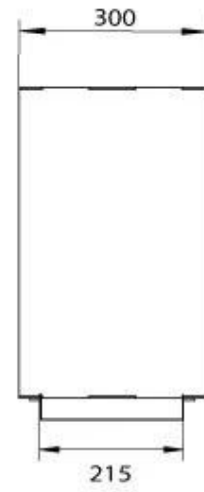

Size

Length/Width	80 cm
--------------	-------

Height 50 cm

Depth 30 cm

PrimeFire 700

Automatic burner 700