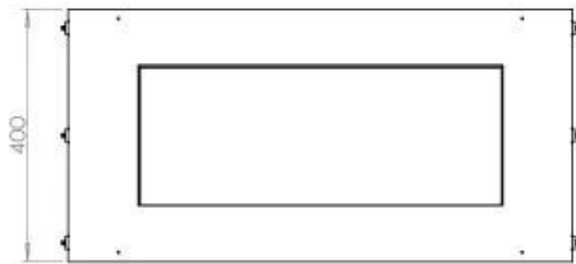

Size

Length/Width	80 cm
Height	50 cm
Depth	30 cm
Weight	22 kg

Automatic burner 700

PrimeFire 700