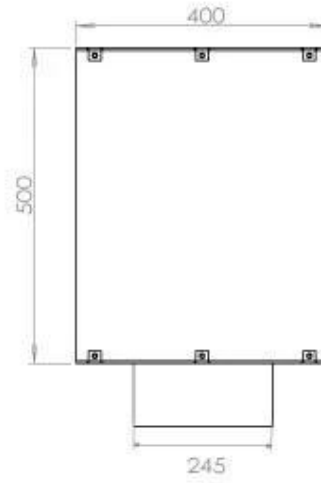

Size

Length/Width	80 cm
Height	50 cm
Depth	30 cm
Weight	22 kg

Automatic burner 700

PrimeFire 700