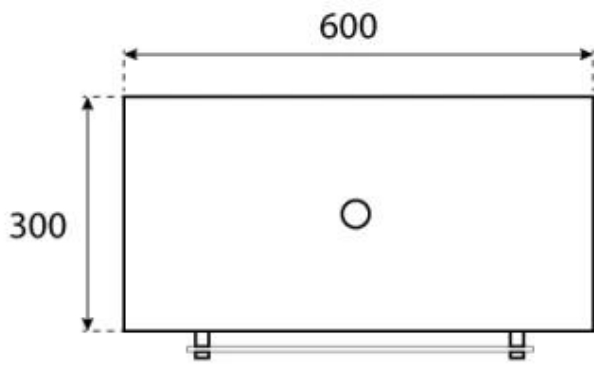

#### Size

Length/Width	60 cm
Height	140 cm
Depth	30 cm

CACHFIRES

CACHFIRES