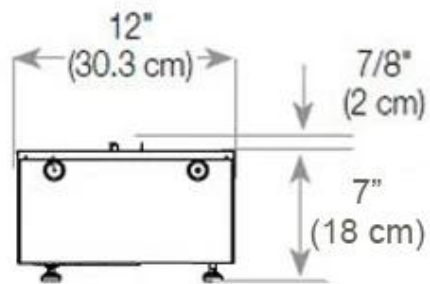

Size

Length/Width	120 cm
Height	50 cm
Depth	40 cm
Weight	30 kg
Cable lenght	150 cm

CASSETTE 1000 MANUAL

FRONT

SIDE

CASSETTE 100 AUTOMATIC