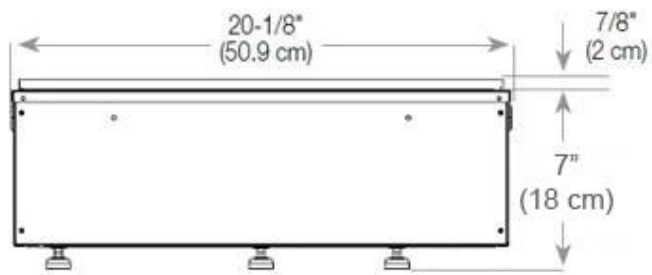

Size

Length/Width	80 cm
Height	50 cm
Depth	40 cm
Weight	25 kg
Cable lenght	150 cm

CASSETTE 500 MANUAL

TOP

FRONT

SIDE

CASSETTE 500 AUTOMATIC