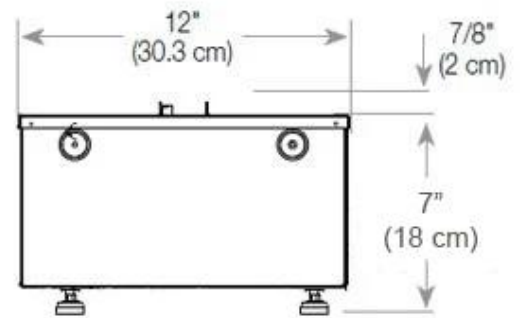

Size

Length/Width	80 cm
Height	50 cm
Depth	40 cm
Weight	25 kg
Cable lenght	150 cm

CASSETTE 500 MANUAL

TOP

FRONT

SIDE

CASSETTE 500 AUTOMATIC