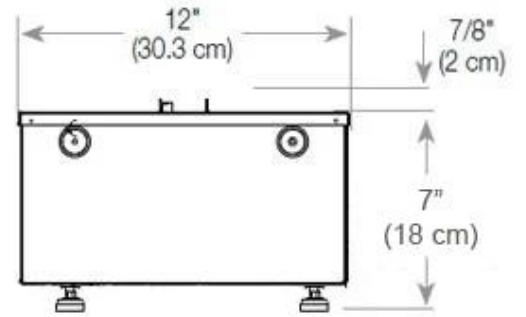

Size

Length/Width	100 cm
Depth	40 cm
Weight	25 kg
Cable lenght	150 cm

CASSETTE 500 MANUAL

TOP

FRONT

SIDE

CASSETTE 500 AUTOMATIC