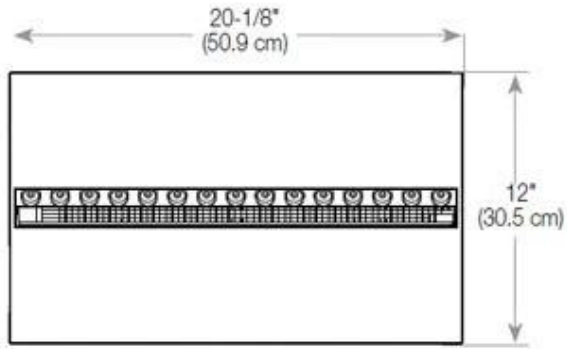

#### Size

Length/Width	80 cm
Depth	40 cm
Weight	20 kg
Cable lenght	150 cm

CASSETTE 500 MANUAL

TOP

FRONT

SIDE

CASSETTE 500 AUTOMATIC

TOP