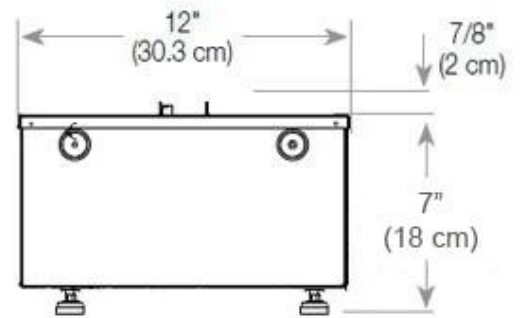

#### Size

|              |        |
|--------------|--------|
| Length/Width | 100 cm |
| Height       | 50 cm  |
| Depth        | 40 cm  |
| Weight       | 30 kg  |
| Cable lenght | 150 cm |

CASSETTE 500 AUTOMATIC

TOP

FRONT

SIDE

CASSETTE 500 MANUAL

TOP

FRONT

SIDE