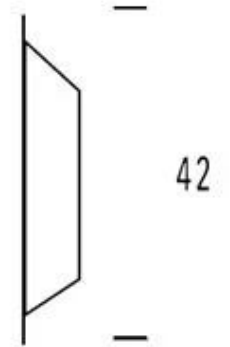

Size

Height	42 cm
Length/Width	100 cm
Height	42 cm
Depth	13 cm
Weight	17 kg

100

13