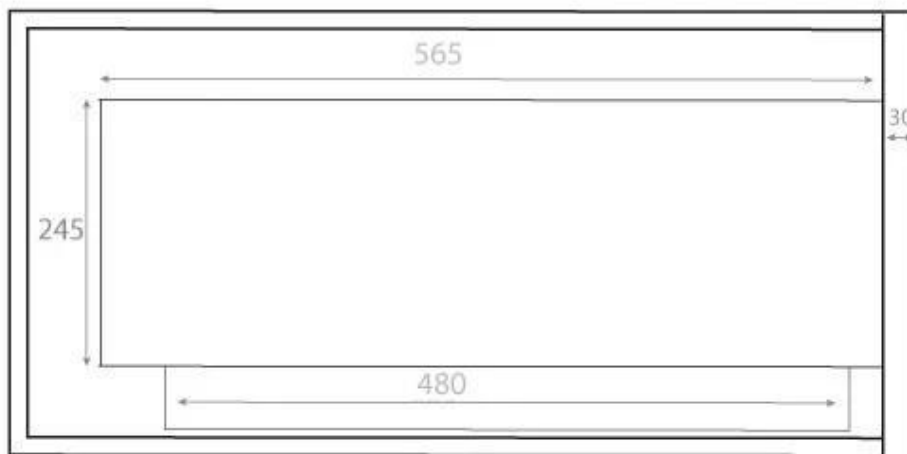

#### Size

Height	40 cm
Length/Width	65 cm
Height	39,8 cm
Depth	30 cm
Weight	18 kg

Front

Right

Back

Left