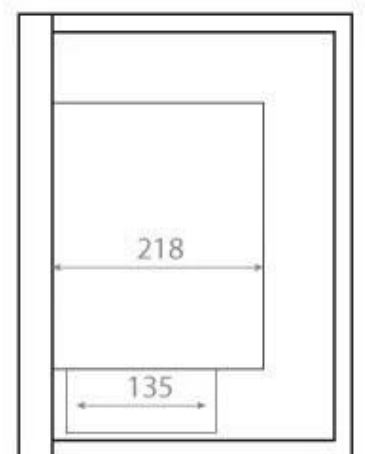

#### Size

Height	40 cm
Length/Width	65 cm
Height	39,8 cm
Depth	30 cm
Weight	18 kg

Front

Right

Back

Left