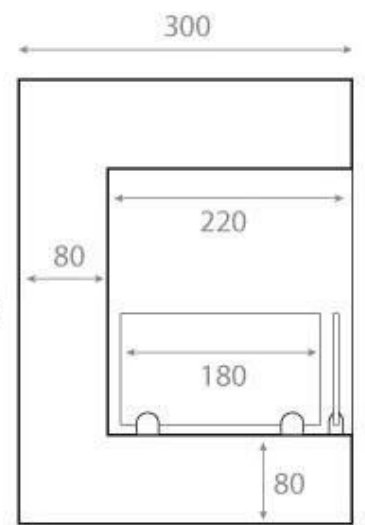

#### Size

Height	40 cm
Length/Width	65 cm
Height	39,8 cm
Depth	30 cm
Weight	18 kg

Front

Right

Back

Left