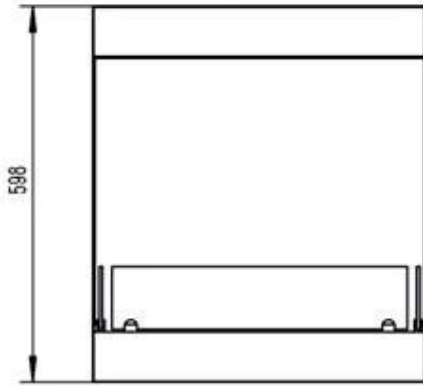

#### Size

Length/Width	53 cm
Height	59,8 cm
Depth	30 cm
Weight	8 kg

Front

Top