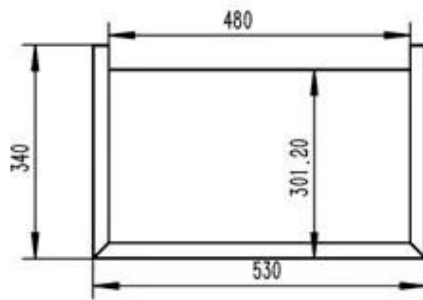

#### Size

Length/Width	53 cm
Height	59,8 cm
Depth	30 cm
Weight	8 kg

Front

Top