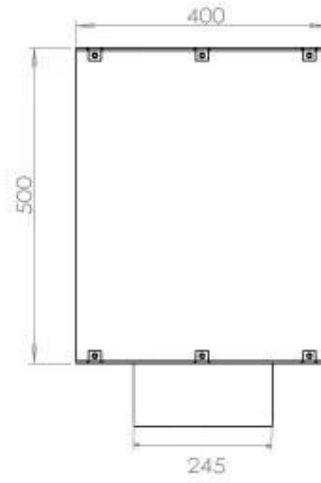

Size

Length/Width	80 cm
Height	50 cm
Depth	40 cm
Weight	25 kg

Automatic burner 700

PrimeFire 700

Superior Manual 600