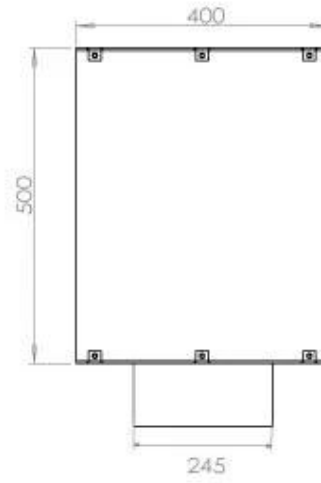

Size

Length/Width	80 cm
Height	50 cm
Depth	40 cm
Weight	25 kg

Automatic burner 700

PrimeFire 700

Superior Manual 600