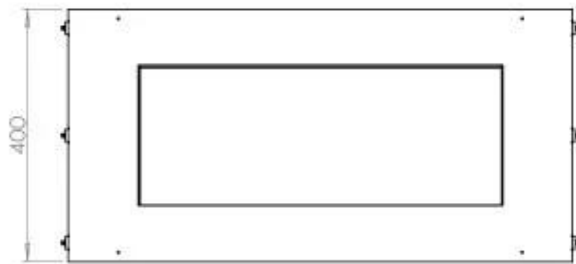

Size

Length/Width	80 cm
Height	50 cm
Depth	40 cm
Weight	25 kg

Automatic burner 700

PrimeFire 700

Superior Manual 600