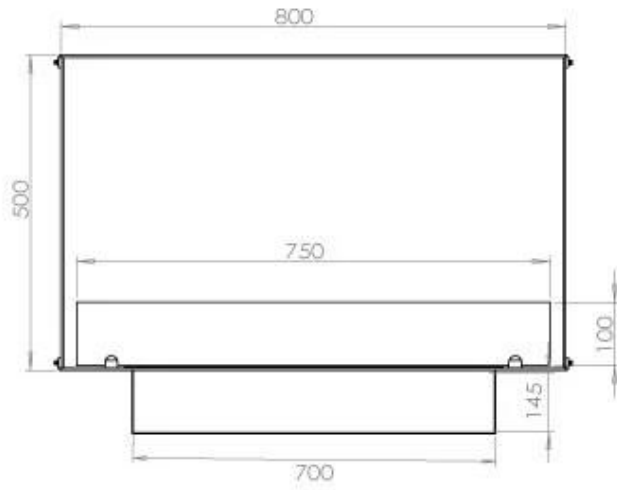

Size

Length/Width	80 cm
Height	50 cm
Depth	40 cm
Weight	25 kg

Automatic burner 700

PrimeFire 700

Superior Manual 600