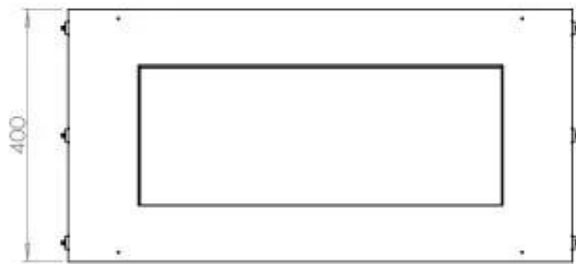

Size

Length/Width	80 cm
Height	50 cm
Depth	40 cm
Weight	25 kg

Automatic burner 700

PrimeFire 700

Superior Manual 600