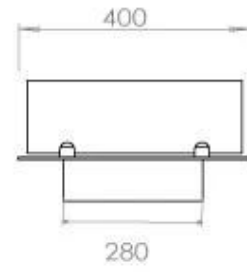

Size

Depth	40 cm
Length/Width	120 cm
Weight	20 kg

Type

Brand	Foco
-------	------

Type

Flame view	44,1
------------	------

Type

Flue/chimney	Not required
Fuel	Bioethanol

Type

Producttype	4-sidet Indbygningsbiopejs
-------------	----------------------------

Type

Recommended air change rate	1
-----------------------------	---

Type

Use	Indoor
Warranty	2 years

FLA 3+ 990 mm

FLA 3 990 mm