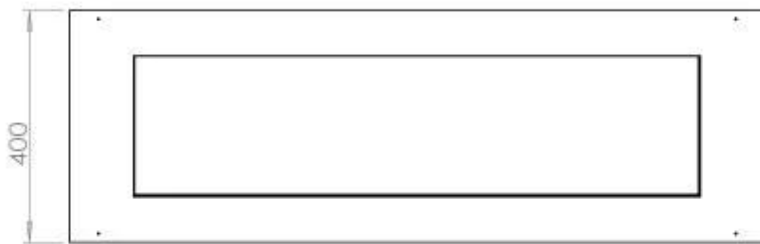

Size

Length/Width	120 cm
Depth	40 cm
Weight	20 kg

FLA 3+ 990 mm

FLA 3 990 mm

Automatic burner 1000

PrimeFire 1000

Superior Manual 1000