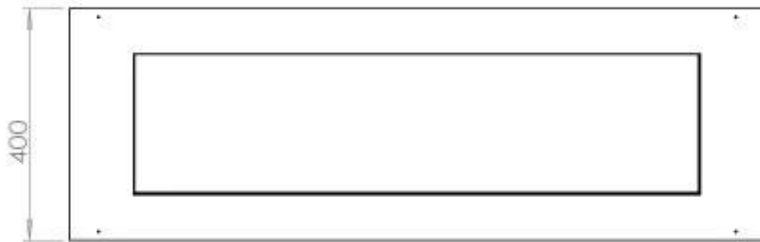

Size

Length/Width	120 cm
Depth	40 cm
Weight	20 kg

FLA 3+ 990 mm

FLA 3 990 mm

Automatic burner 1000

PrimeFire 1000

Superior Manual 1000