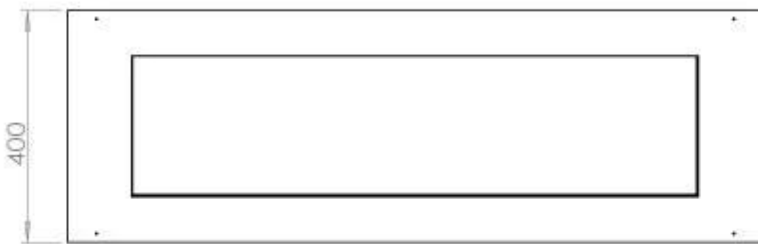

Size

Depth	40 cm
Length/Width	120 cm
Weight	20 kg

Type

Brand	Foco
-------	------

Type

Flame view	44,1
------------	------

Type

Flue/chimney	Not required
Fuel	Bioethanol

Type

Producttype	4-sidet Indbygningsbiopejs
-------------	----------------------------

Type

Recommended air change rate	1
-----------------------------	---

Type

Use	Indoor
Warranty	2 years

FLA 3+ 990 mm

FLA 3 990 mm