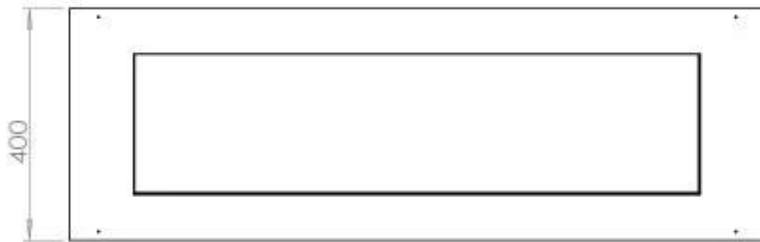

Size

Depth	40 cm
Length/Width	120 cm
Weight	20 kg

Type

Brand	Foco
-------	------

Type

Flame view	44,1
------------	------

Type

Flue/chimney	Not required
Fuel	Bioethanol

Type

Producttype	4-sidet Indbygningsbiopejs
-------------	----------------------------

Type

Recommended air change rate	1
-----------------------------	---

Type

Use	Indoor
Warranty	2 years

FLA 3+ 990 mm

FLA 3 990 mm