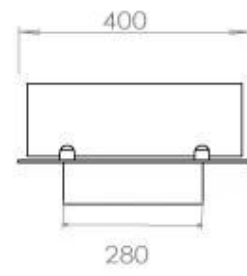

Size

Depth	40 cm
Length/Width	120 cm
Weight	20 kg

Type

Brand	Foco
-------	------

Type

Flame view	44,1
------------	------

Type

Flue/chimney	Not required
Fuel	Bioethanol

Type

Producttype	4-sidet Indbygningsbiopejs
-------------	----------------------------

Type

Recommended air change rate	1
-----------------------------	---

Type

Use	Indoor
Warranty	2 years

FLA 3+ 990 mm

FLA 3 990 mm