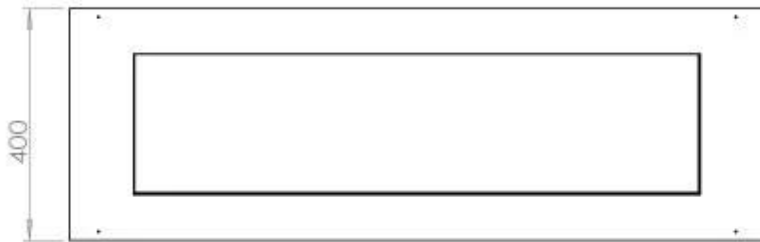

Size

Length/Width	120 cm
Depth	40 cm
Weight	20 kg

FLA 3+ 990 mm

FLA 3 990 mm

Automatic burner 1000

PrimeFire 1000

Superior Manual 1000