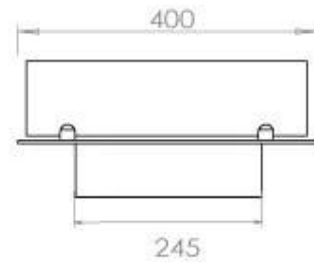

Size

Length/Width	80 cm
Depth	40 cm
Weight	10 kg

Automatic burner 700

PrimeFire 700

Superior Manual 600