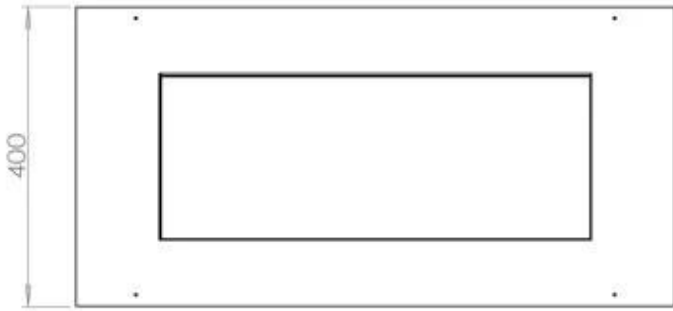

Size

Length/Width	80 cm
Depth	40 cm
Weight	10 kg

Automatic burner 700

PrimeFire 700

Superior Manual 600