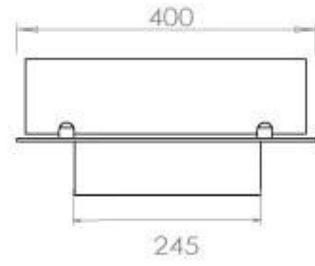

Size

Length/Width	80 cm
Depth	40 cm
Weight	10 kg

Automatic burner 700

PrimeFire 700

Superior Manual 600