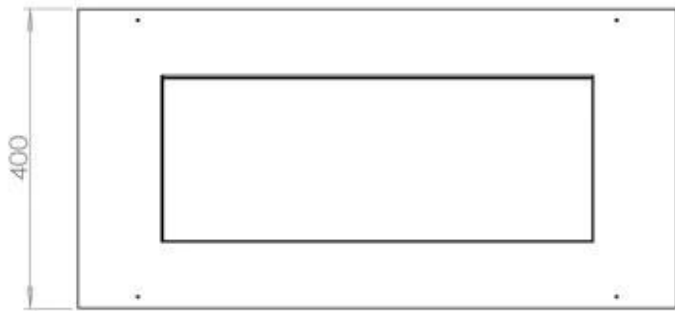

Size

Length/Width	80 cm
Depth	40 cm
Weight	10 kg

Automatic burner 700

PrimeFire 700

Superior Manual 600