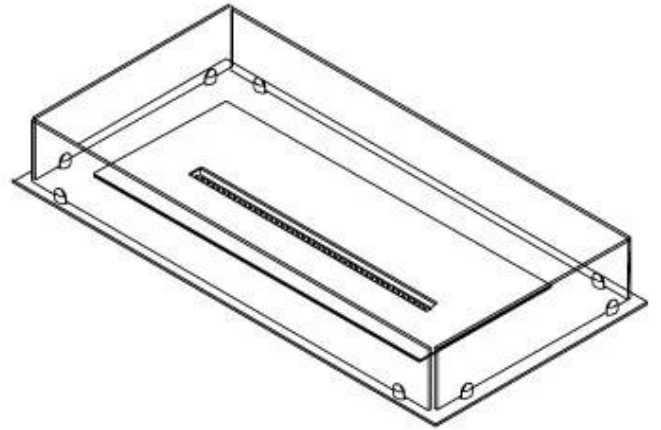

Size

Length/Width	80 cm
Depth	40 cm
Weight	10 kg

Automatic burner 700

PrimeFire 700

Superior Manual 600