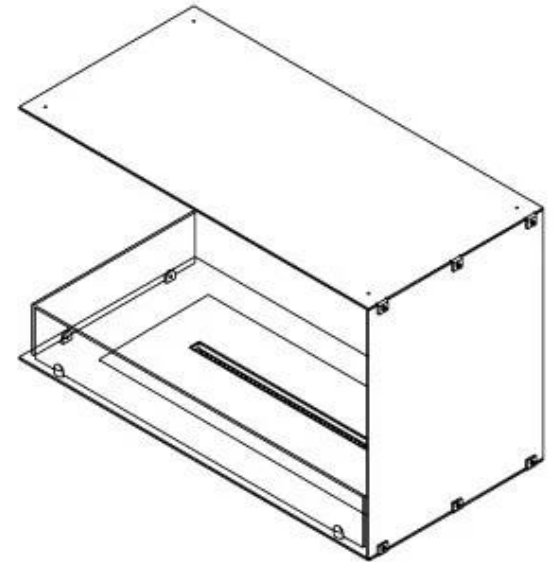

Size

Length/Width	80 cm
Height	50 cm
Depth	40 cm
Weight	25 kg

Automatic burner

PrimeFire 700

Superior Manual