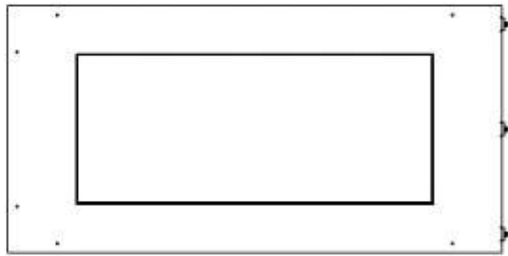

Size

Length/Width	80 cm
Height	50 cm
Depth	40 cm
Weight	25 kg

Automatic burner

PrimeFire 700

Superior Manual