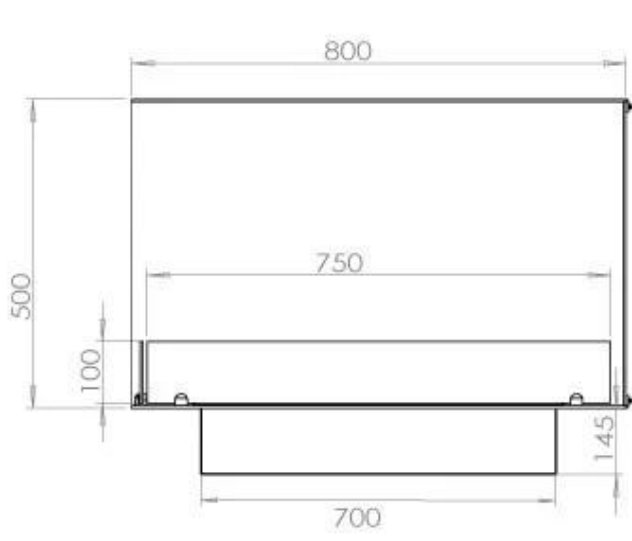

Size

Length/Width	80 cm
Height	50 cm
Depth	40 cm
Weight	25 kg

Automatic burner

PrimeFire 700

Superior Manual