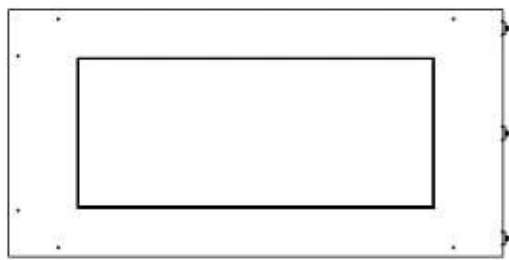

Size

Length/Width	80 cm
Height	50 cm
Depth	40 cm
Weight	25 kg

Automatic burner

PrimeFire 700

Superior Manual