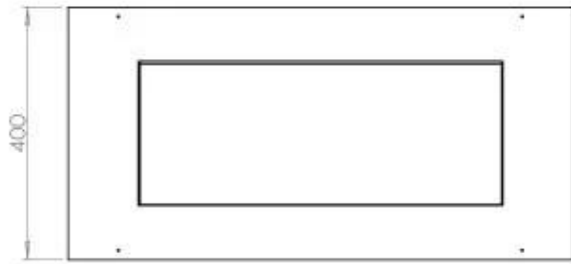

Automatic burner