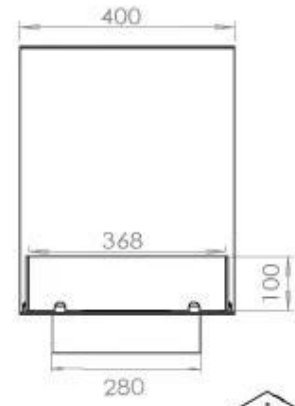

Size

Length/Width	120 cm
Height	50 cm
Depth	40 cm
Weight	30 kg

PrimeFire 1000

FLA 3 990 mm

FLA 3+ 990 mm

Automatic burner 1000