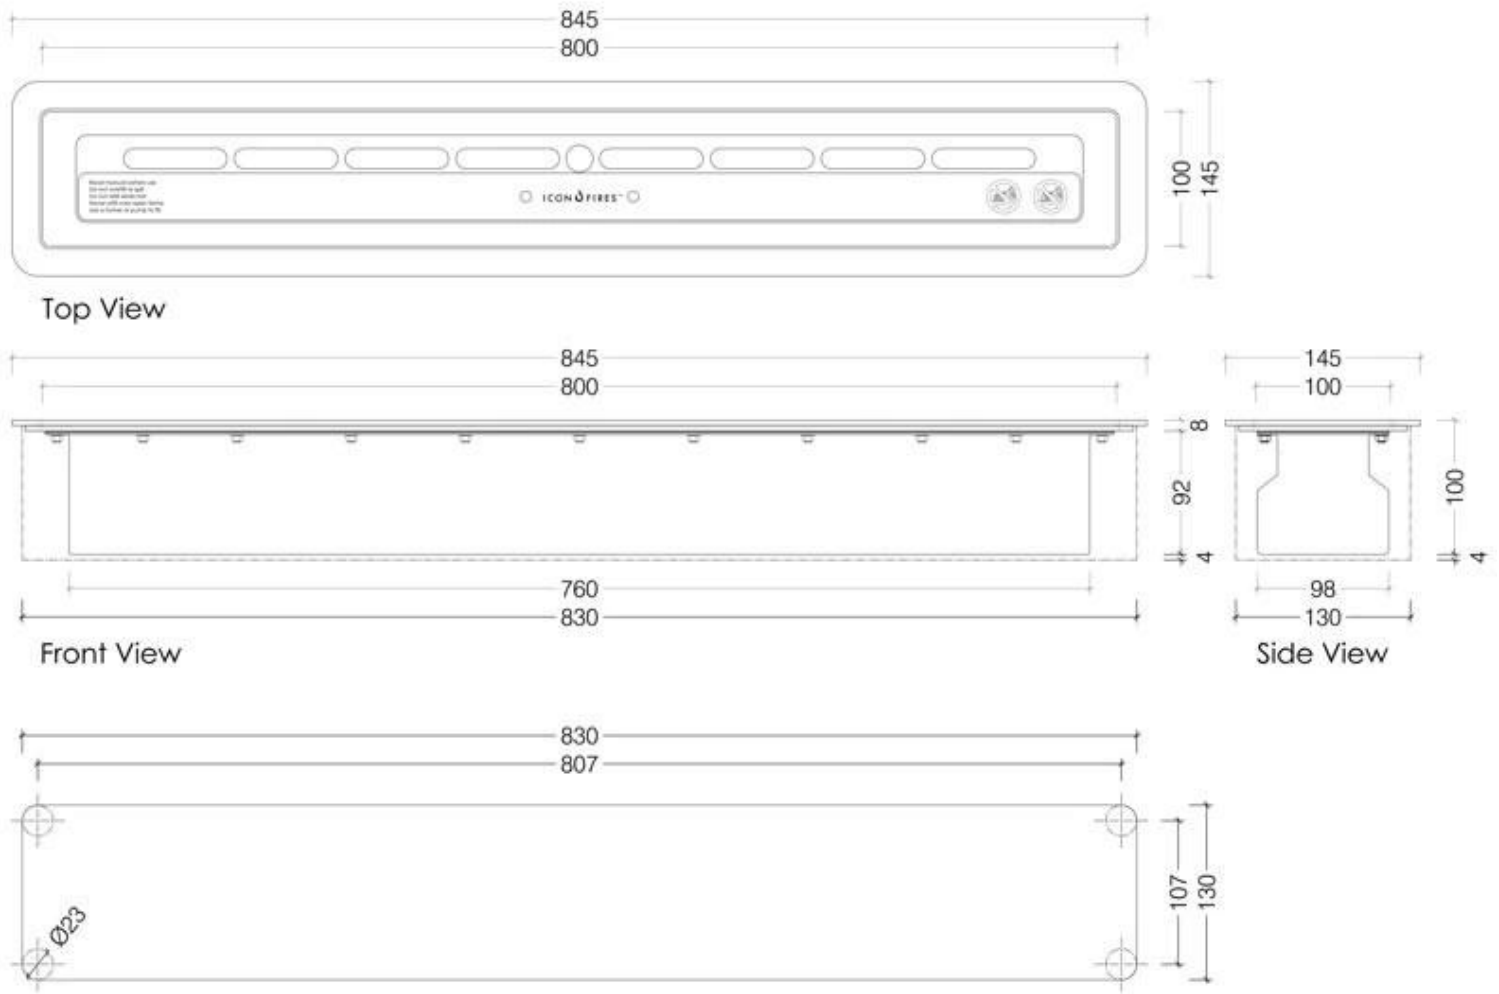

#### Size

Length/Width	84,5 cm
Height	10 cm
Depth	14,5 cm
Weight	14 kg