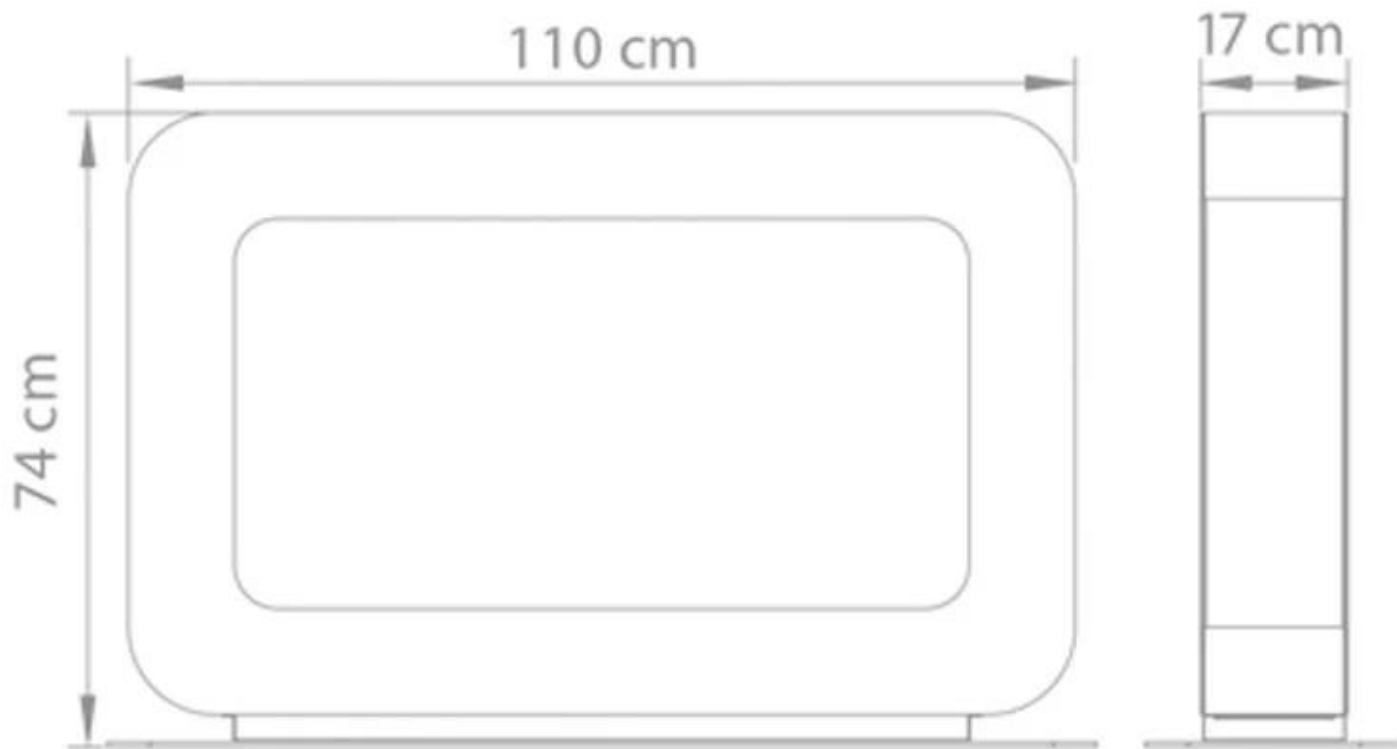

#### Size

Height	74 cm
Length/Width	110 cm
Depth	17 cm
Weight	55 kg

Curva DT  
Weight: 55 kg