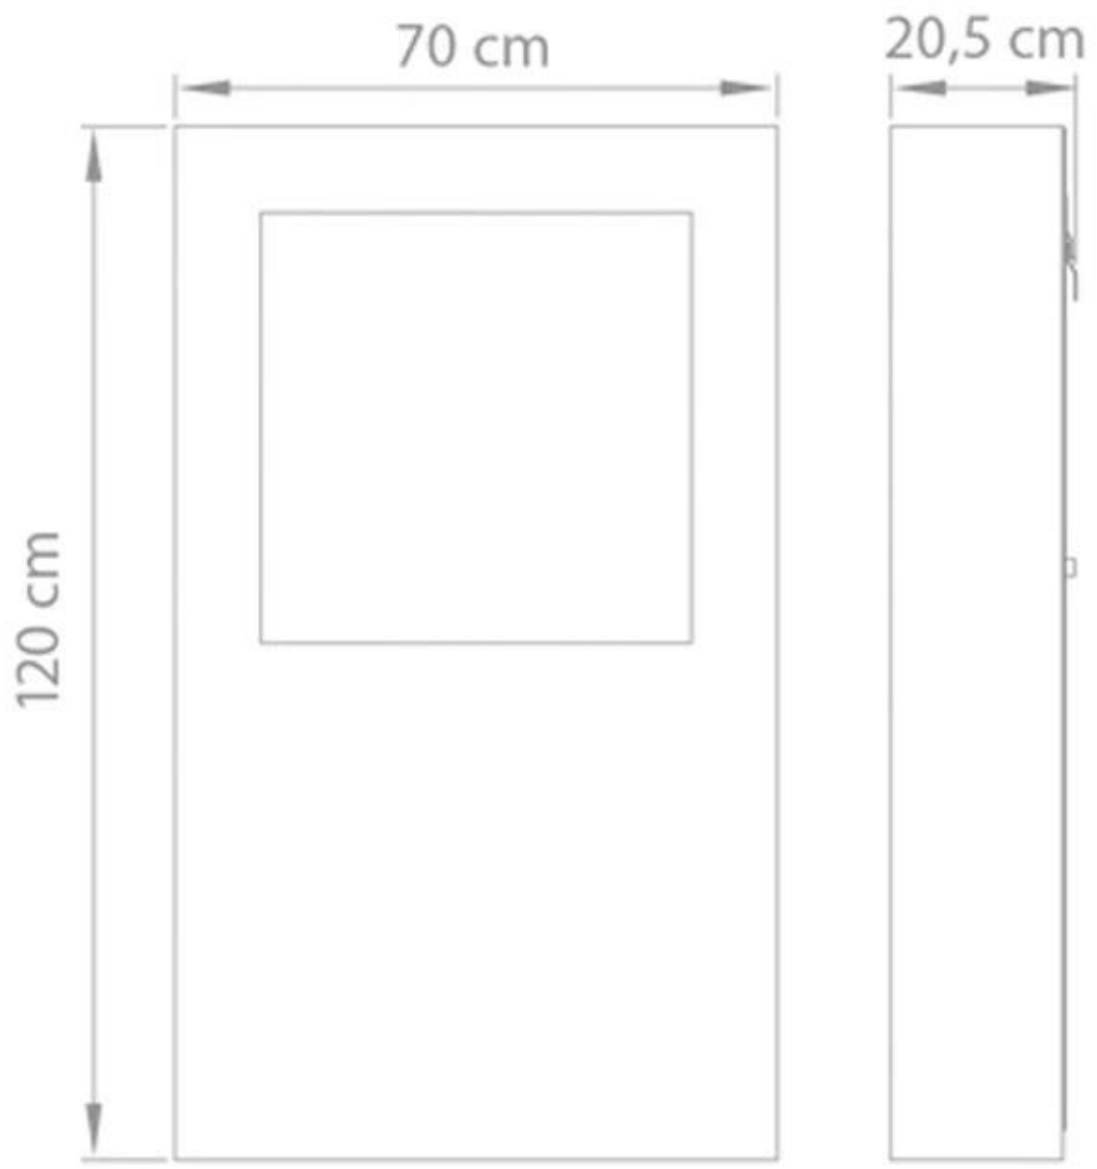

#### Size

Height	120 cm
Length/Width	70 cm
Depth	20,5 cm
Weight	50 kg

Cubico XL  
Weight: 50 kg