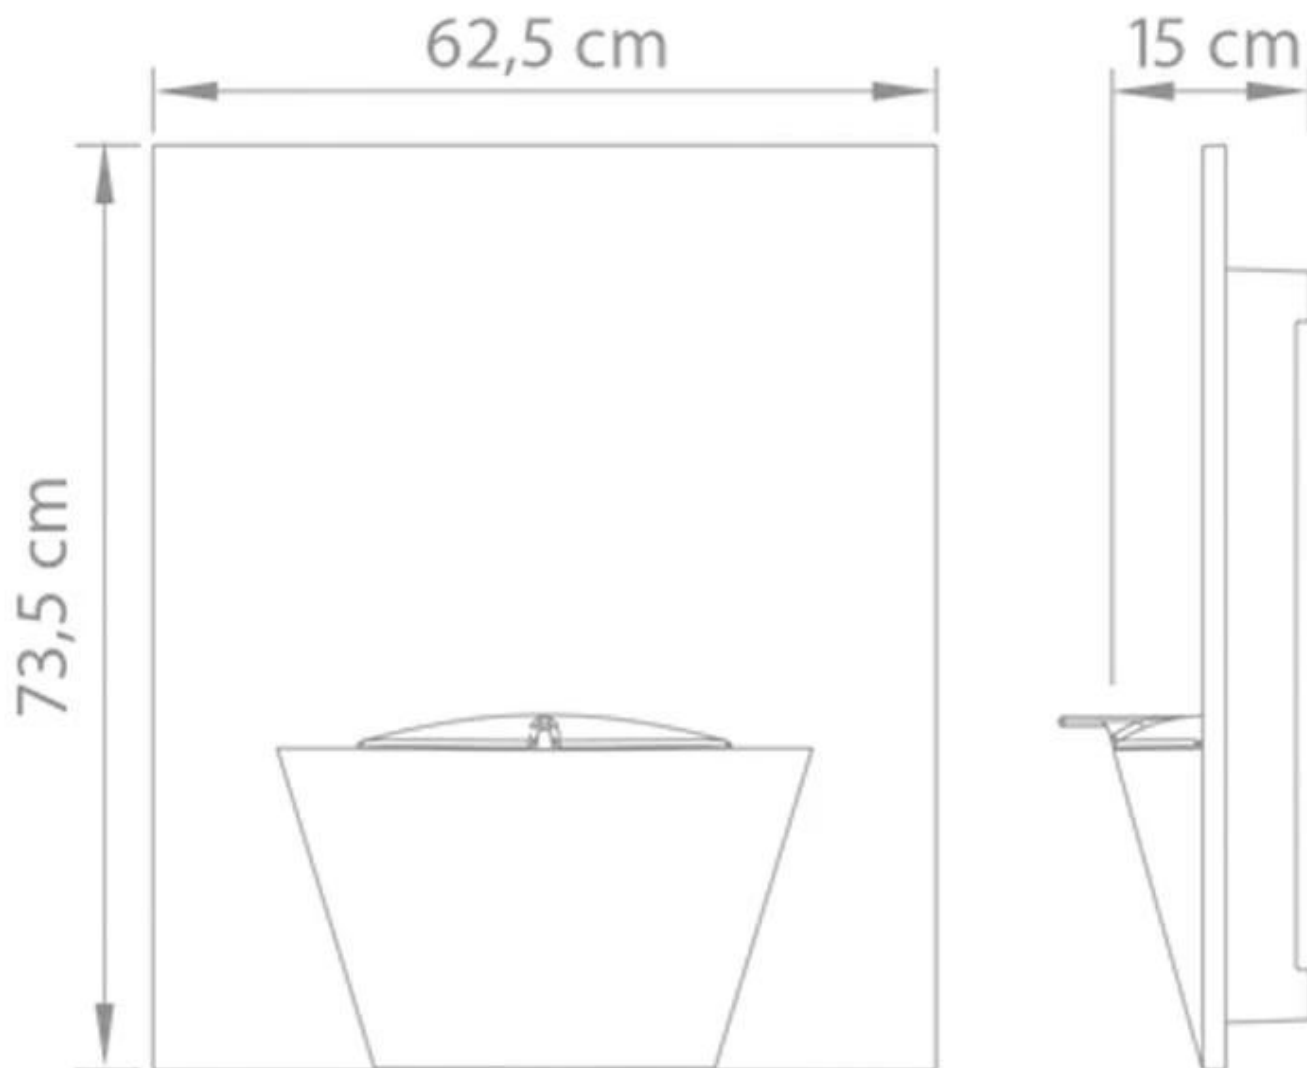

#### Size

Height	73,5 cm
Height	73,5 cm
Depth	15 cm
Weight	12 kg

Gaya  
Weight: 12 kg