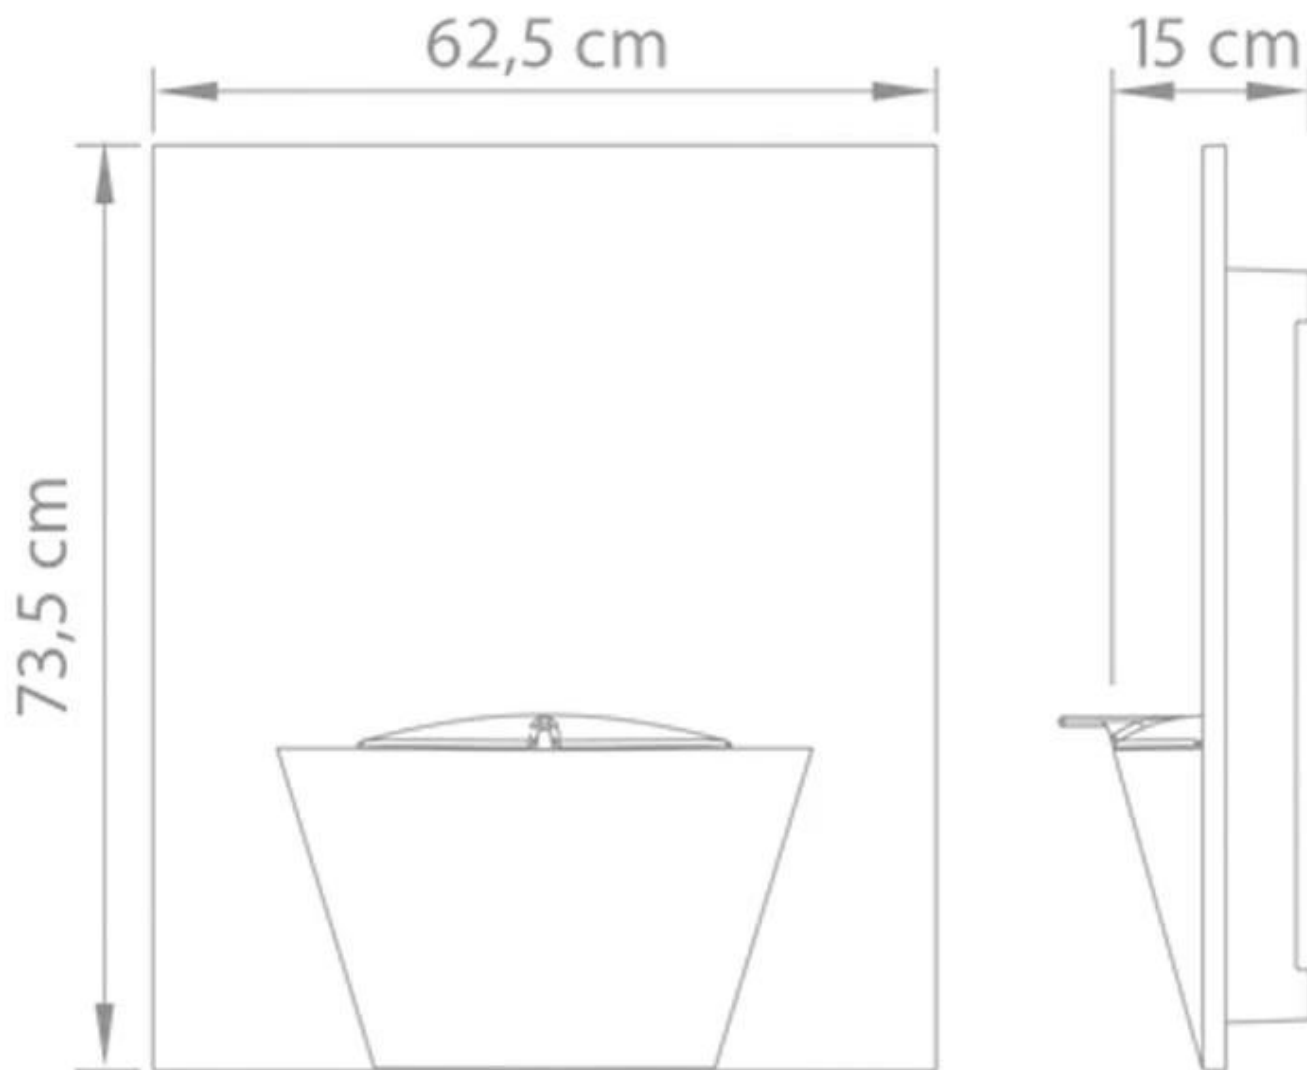

Gaya
Weight: 12 kg