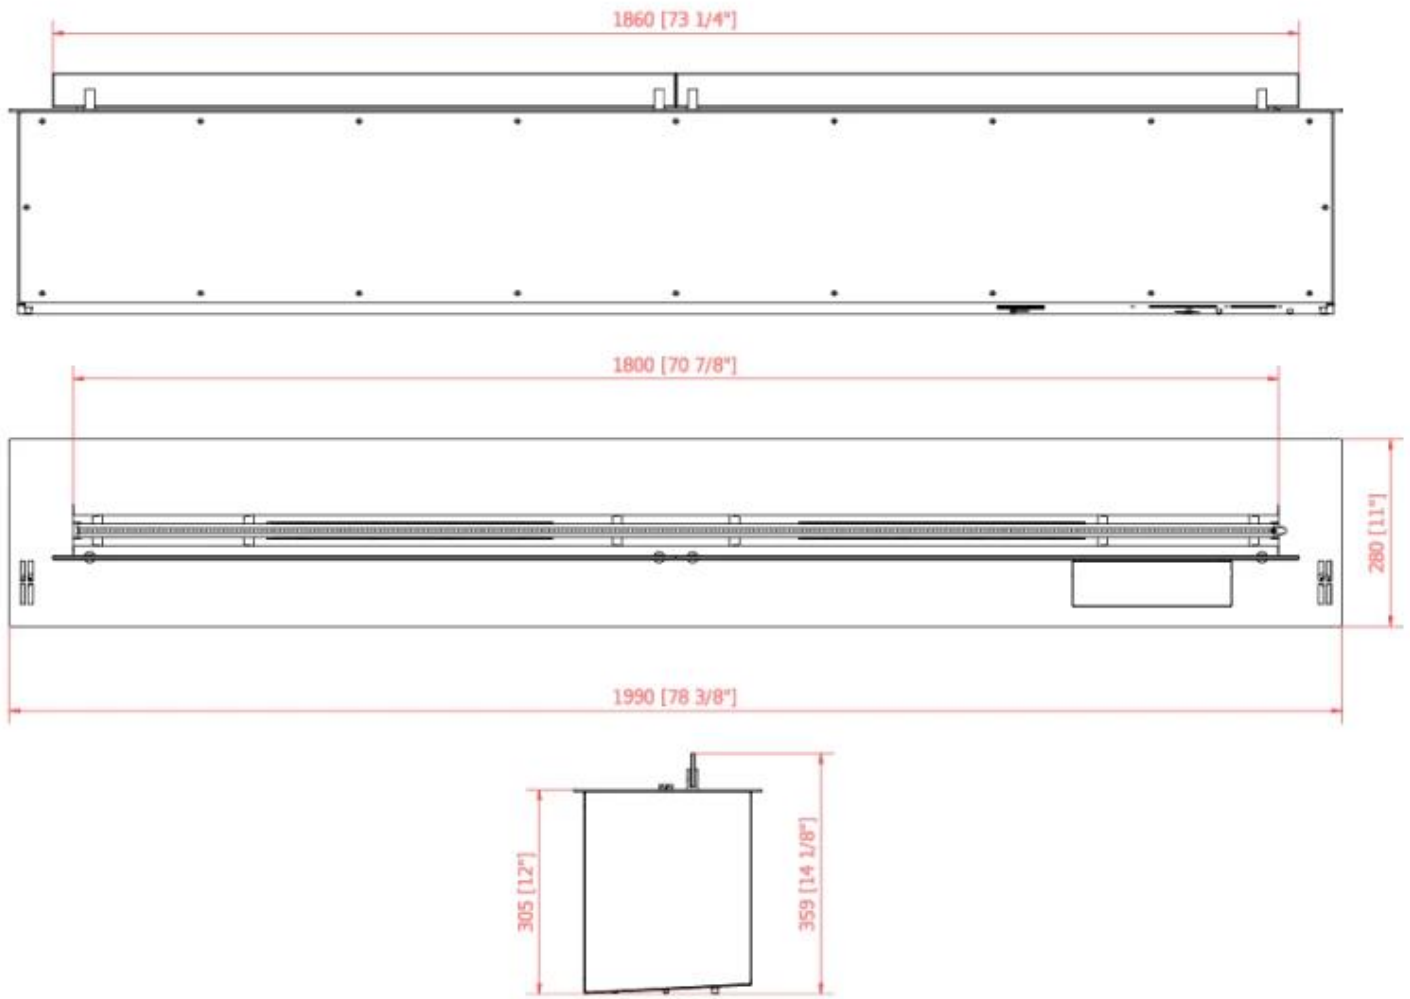

Planika FLA3+ 1990