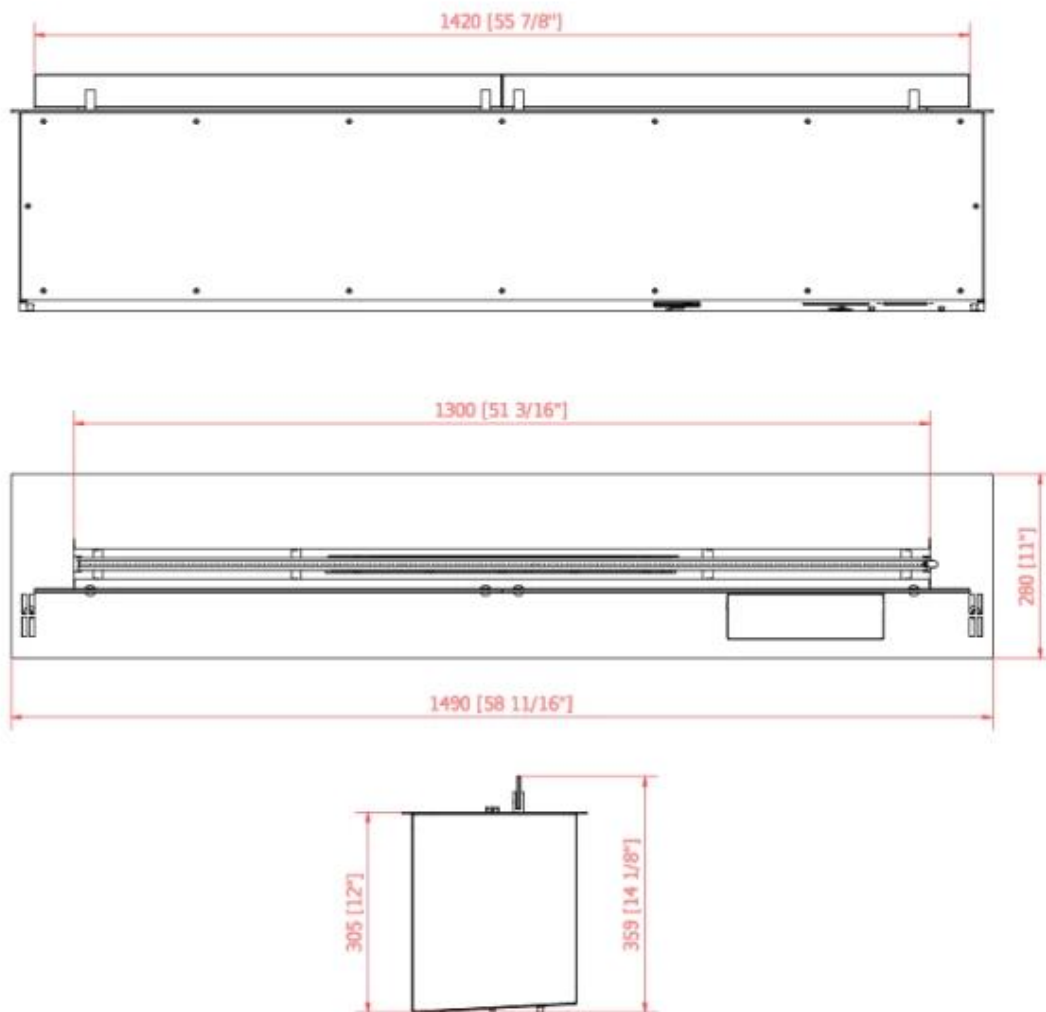

Planika FLA3+ 1490