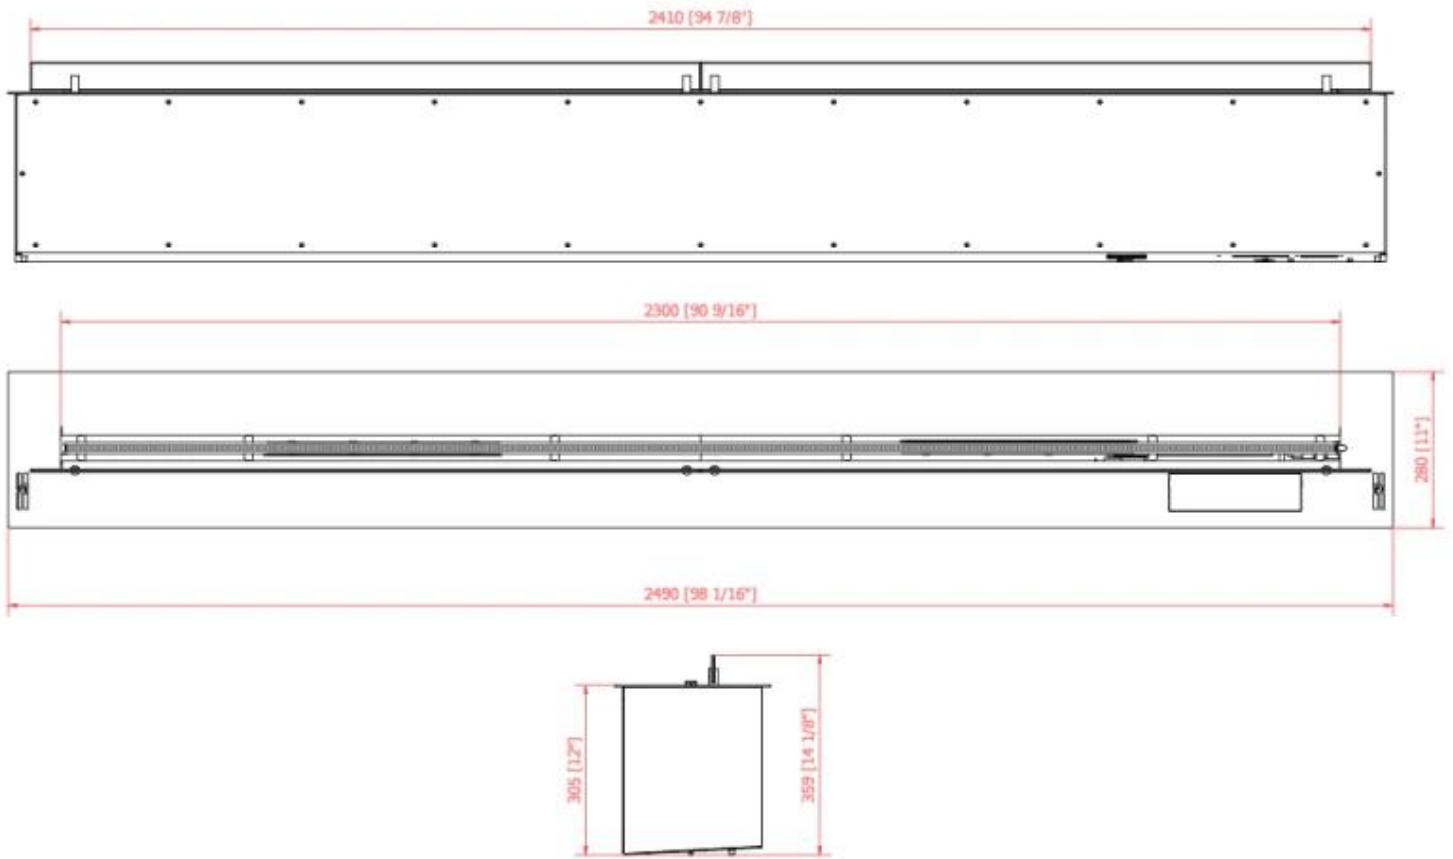

Planika FLA3+ 2490