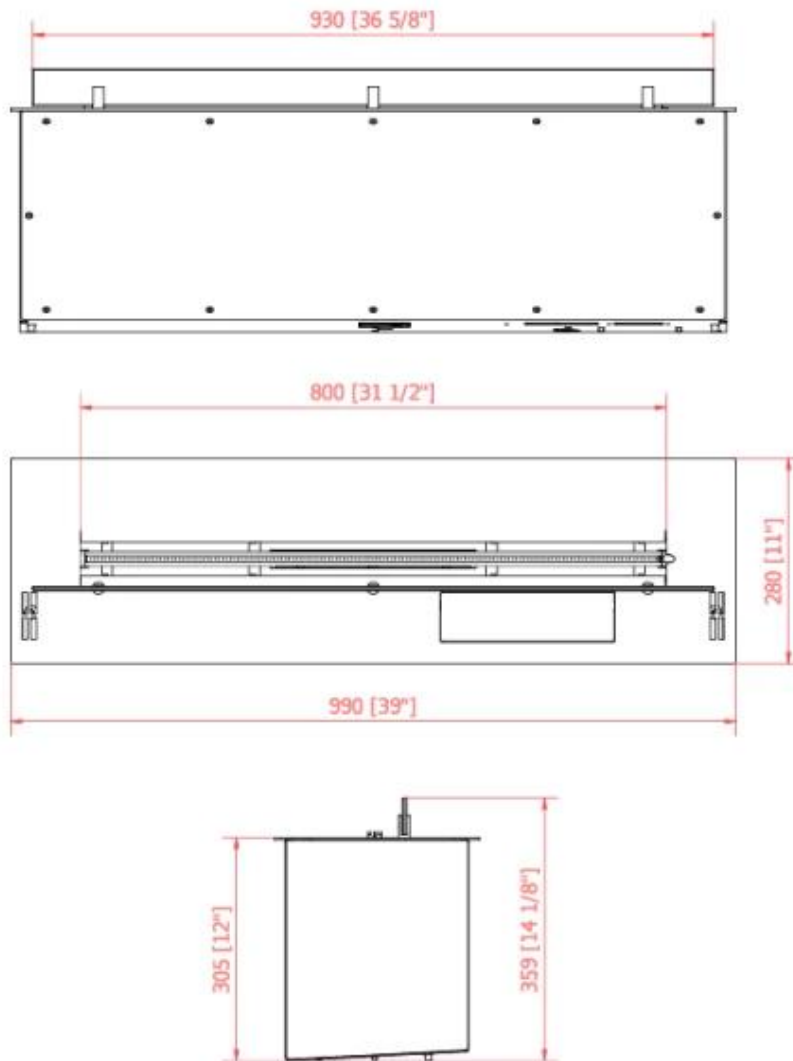

Planika FLA3+ 990